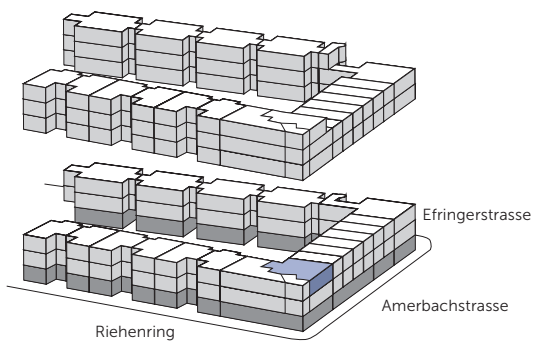

2. OG

Adresse	Nummer	Fläche	m ² -Preis p.A.
Riehenring 175	12522	168,1 m ²	CHF 240.-

GRIBI Bewirtschaftung AG
Sperrstrasse 42
4005 Basel

Fabienne Bürgin
061 690 40 68
fabienne.buergin@gribi.swiss

www.matt-q.ch