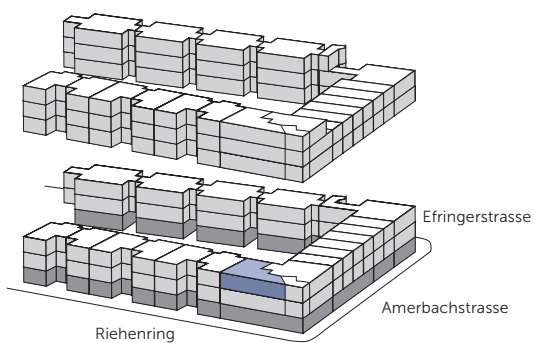

2. OG

Adresse	Nummer	Fläche	m ² -Preis p.A.
Riehenring 175	12521	211,8 m ²	CHF 240.-

GRIBI Bewirtschaftung AG
Sperrstrasse 42
4005 Basel

Fabienne Bürgin
061 690 40 68
fabienne.buergin@gribi.swiss

www.matt-q.ch