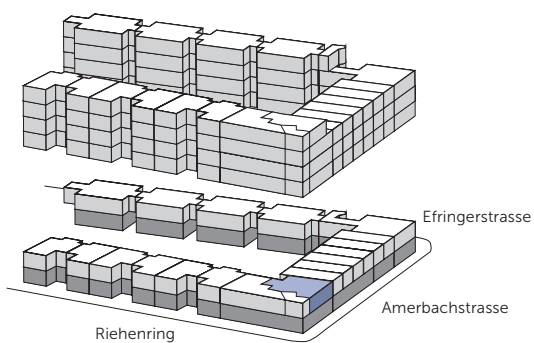

1. OG

Adresse	Nummer	Fläche	m ² -Preis p.A.
Riehenring 175	12512	162,2 m ²	CHF 230.-

GRIBI Bewirtschaftung AG
Sperrstrasse 42
4005 Basel

Fabienne Bürgin
061 690 40 68
fabienne.buergin@gribi.swiss

www.matt-q.ch