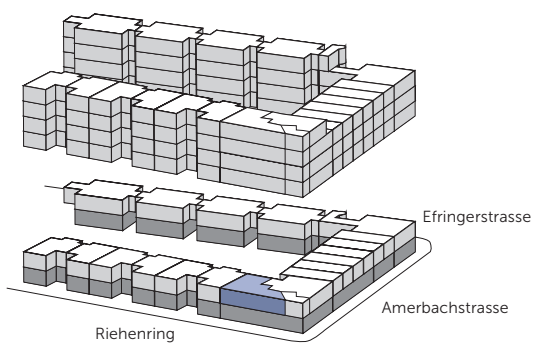

1. OG

Adresse	Nummer	Fläche	m ² -Preis p.A.
Riehenring 175	12511	211,8 m ²	CHF 230.-

GRIBI Bewirtschaftung AG
 Sperrstrasse 42
 4005 Basel

Fabienne Bürgin
 061 690 40 68
 fabienne.buergin@gribi.swiss

www.matt-q.ch