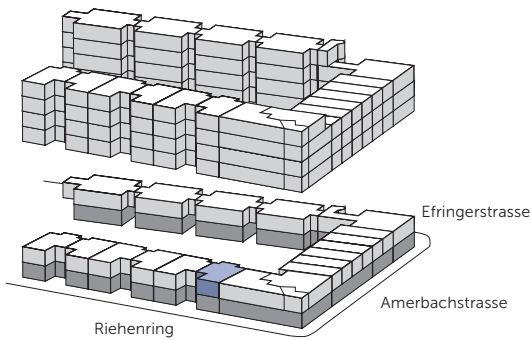

1. OG

Adresse	Nummer	Fläche	m ² -Preis p.A.
Riehenring 173	11511	119,8 m ²	CHF 215.-

GRIBI Bewirtschaftung AG
Sperrstrasse 42
4005 Basel

Fabienne Bürgin
061 690 40 68
fabienne.buergin@gribi.swiss

www.matt-q.ch