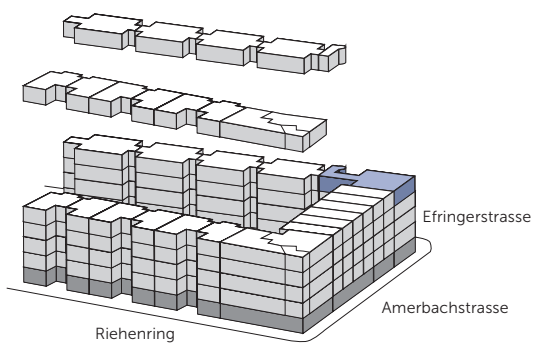

4. OG

Adresse	Nummer	Fläche	m ² -Preis p.A.
Efringerstrasse 32	5541	173,0 m ²	CHF 225.-

GRIBI Bewirtschaftung AG
Sperrstrasse 42
4005 Basel

Fabienne Bürgin
061 690 40 68
fabienne.buergin@gribi.swiss

www.matt-q.ch