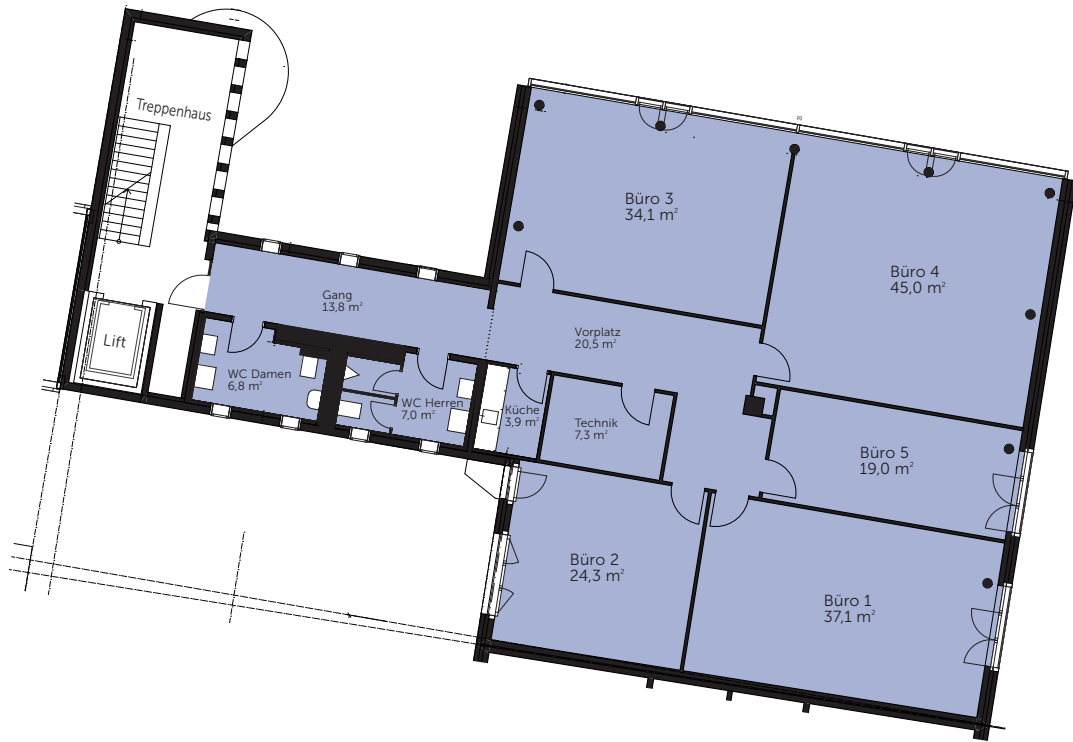

3. OG

0 1 2 3 4 5

Adresse	Nummer	Fläche	m ² -Preis p.A.
Efringerstrasse 32	5531	218,8 m ²	CHF 220.-

GRIBI Bewirtschaftung AG
Sperrstrasse 42
4005 Basel

Fabienne Bürgin
061 690 40 68
fabienne.buergin@gribi.swiss