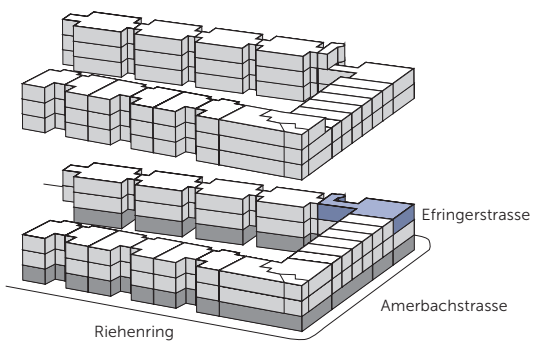

2. OG

Adresse	Nummer	Fläche	m ² -Preis p.A.
Efringerstrasse 32	5521	227,6 m ²	CHF 215.-

GRIBI Bewirtschaftung AG
Sperrstrasse 42
4005 Basel

Fabienne Bürgin
061 690 40 68
fabienne.buergin@gribi.swiss

www.matt-q.ch