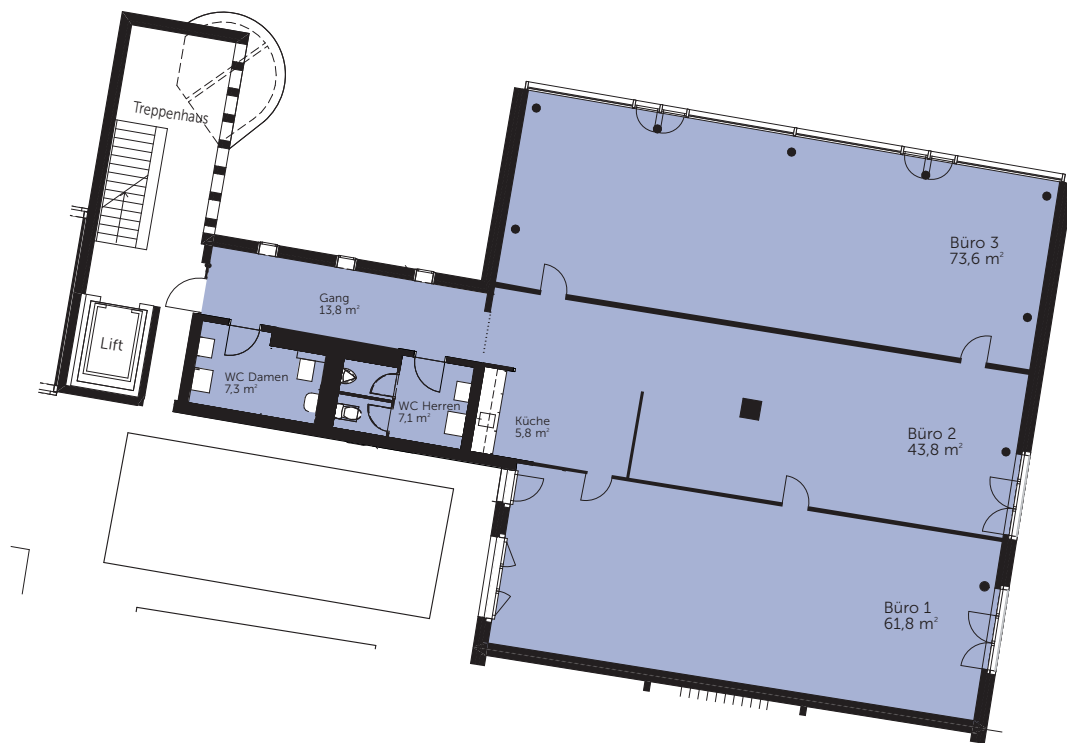

2. OG

Adresse	Nummer	Fläche	m ² -Preis p.A.
Efringerstrasse 32	5521	227,6 m ²	CHF 215.-

GRIBI Bewirtschaftung AG
Sperrstrasse 42
4005 Basel

Fabienne Bürgin
061 690 40 68
fabienne.buergin@gribi.swiss

www.matt-q.ch