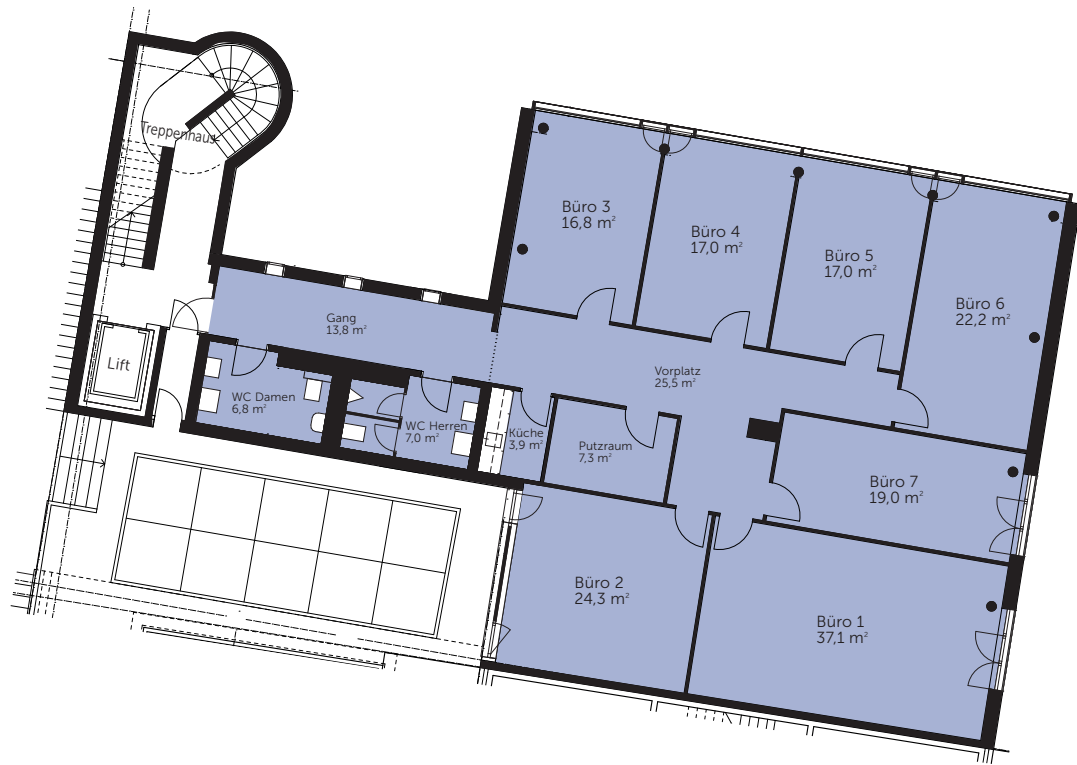

1. OG

Adresse	Nummer	Fläche	m ² -Preis p.A.
Efringerstrasse 32	5511	217,7 m ²	CHF 210.-

GRIBI Bewirtschaftung AG
Sperrstrasse 42
4005 Basel

Fabienne Bürgin
061 690 40 68
fabienne.buergin@gribi.swiss

www.matt-q.ch