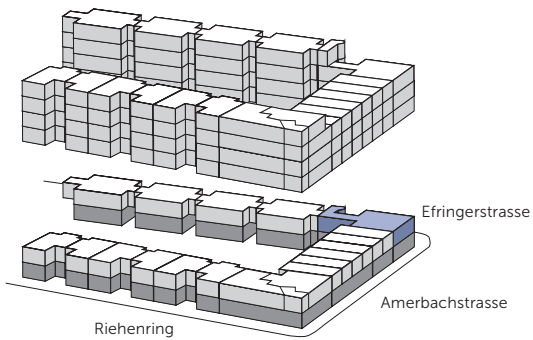

1. OG

Adresse	Nummer	Fläche	m ² -Preis p.A.
Efringerstrasse 32	5511	217,7 m ²	CHF 210.-

GRIBI Bewirtschaftung AG
Sperrstrasse 42
4005 Basel

Fabienne Bürgin
061 690 40 68
fabienne.buergin@gribi.swiss

www.matt-q.ch